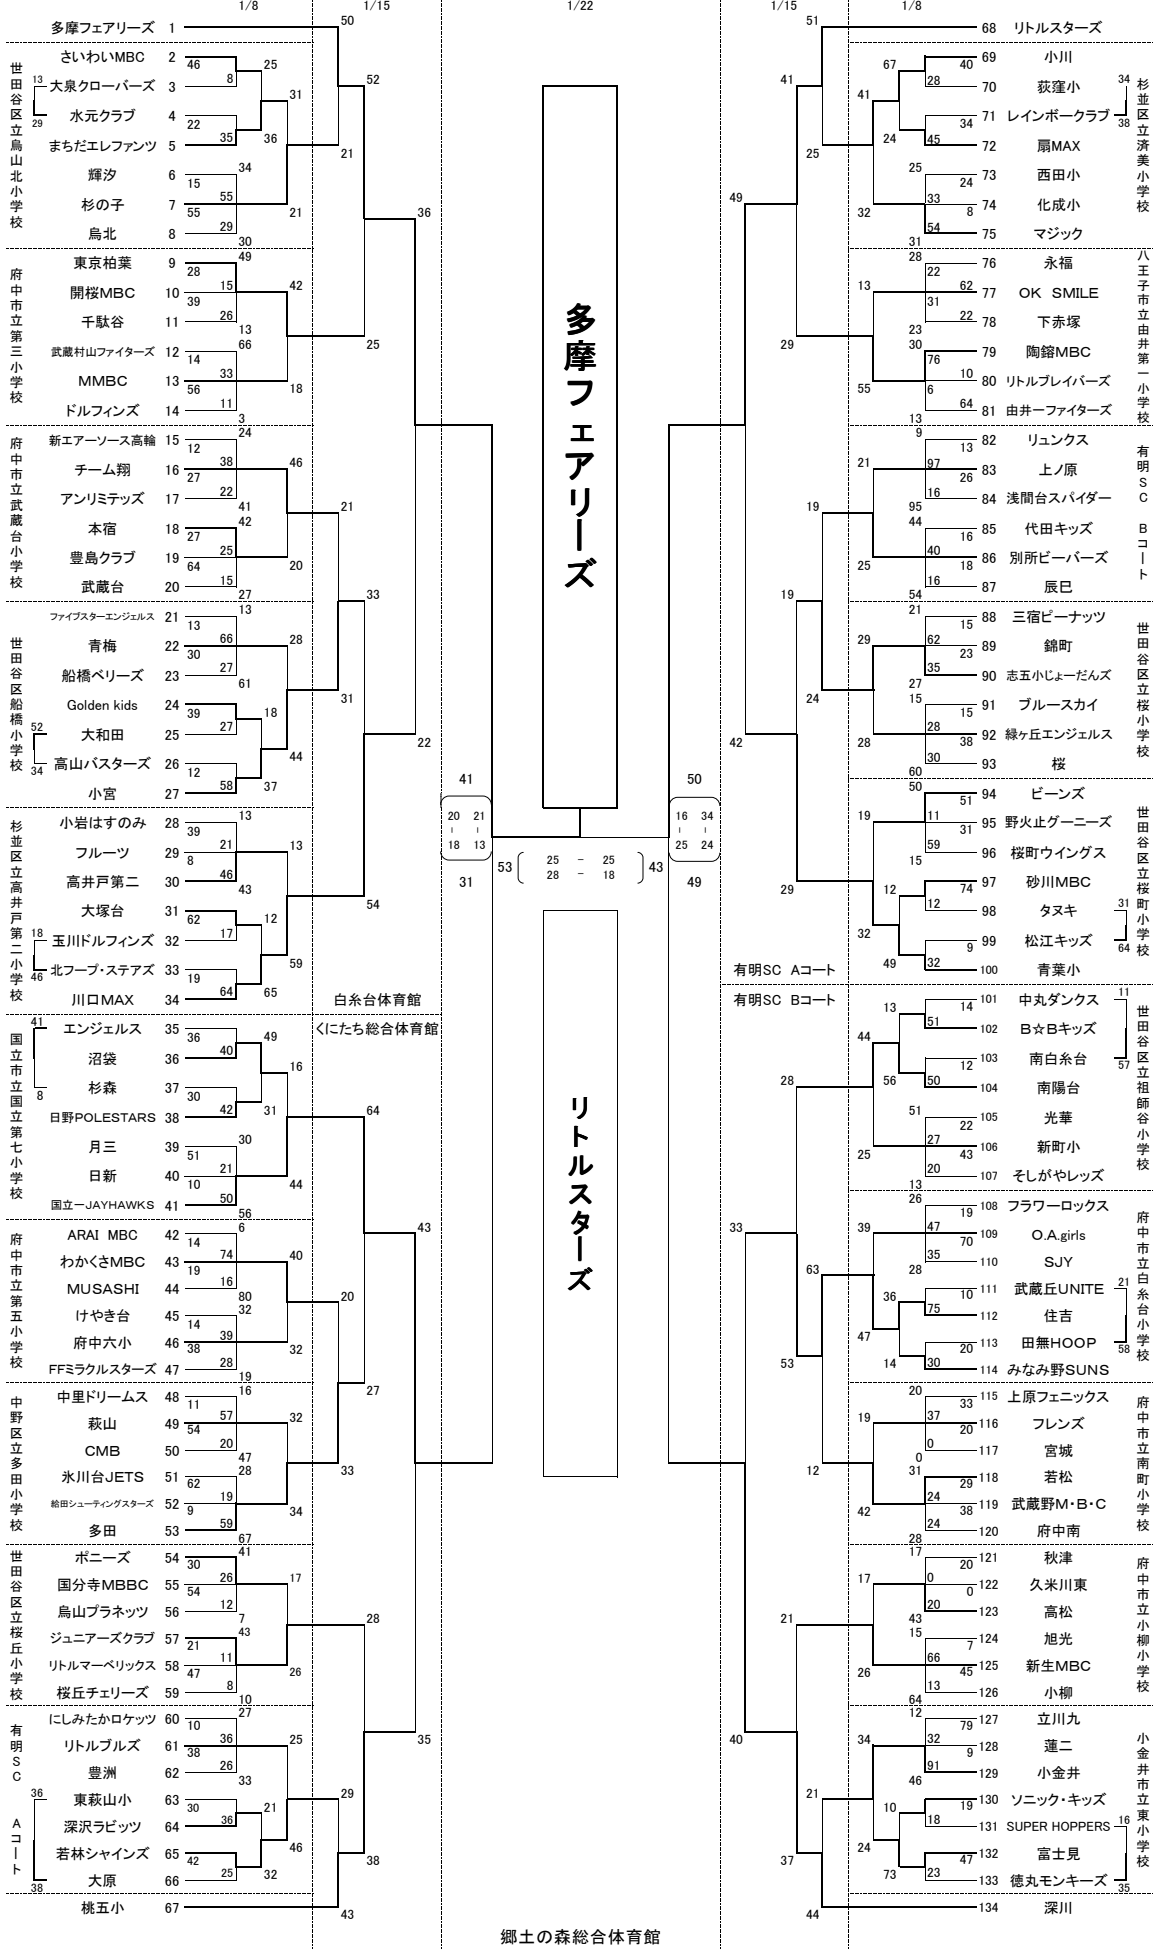

平成28年度 第20回 鈴木正三杯 ウィンタートーナメント ミニバスケットボール大会 《女子》

郷土の森総合体育館