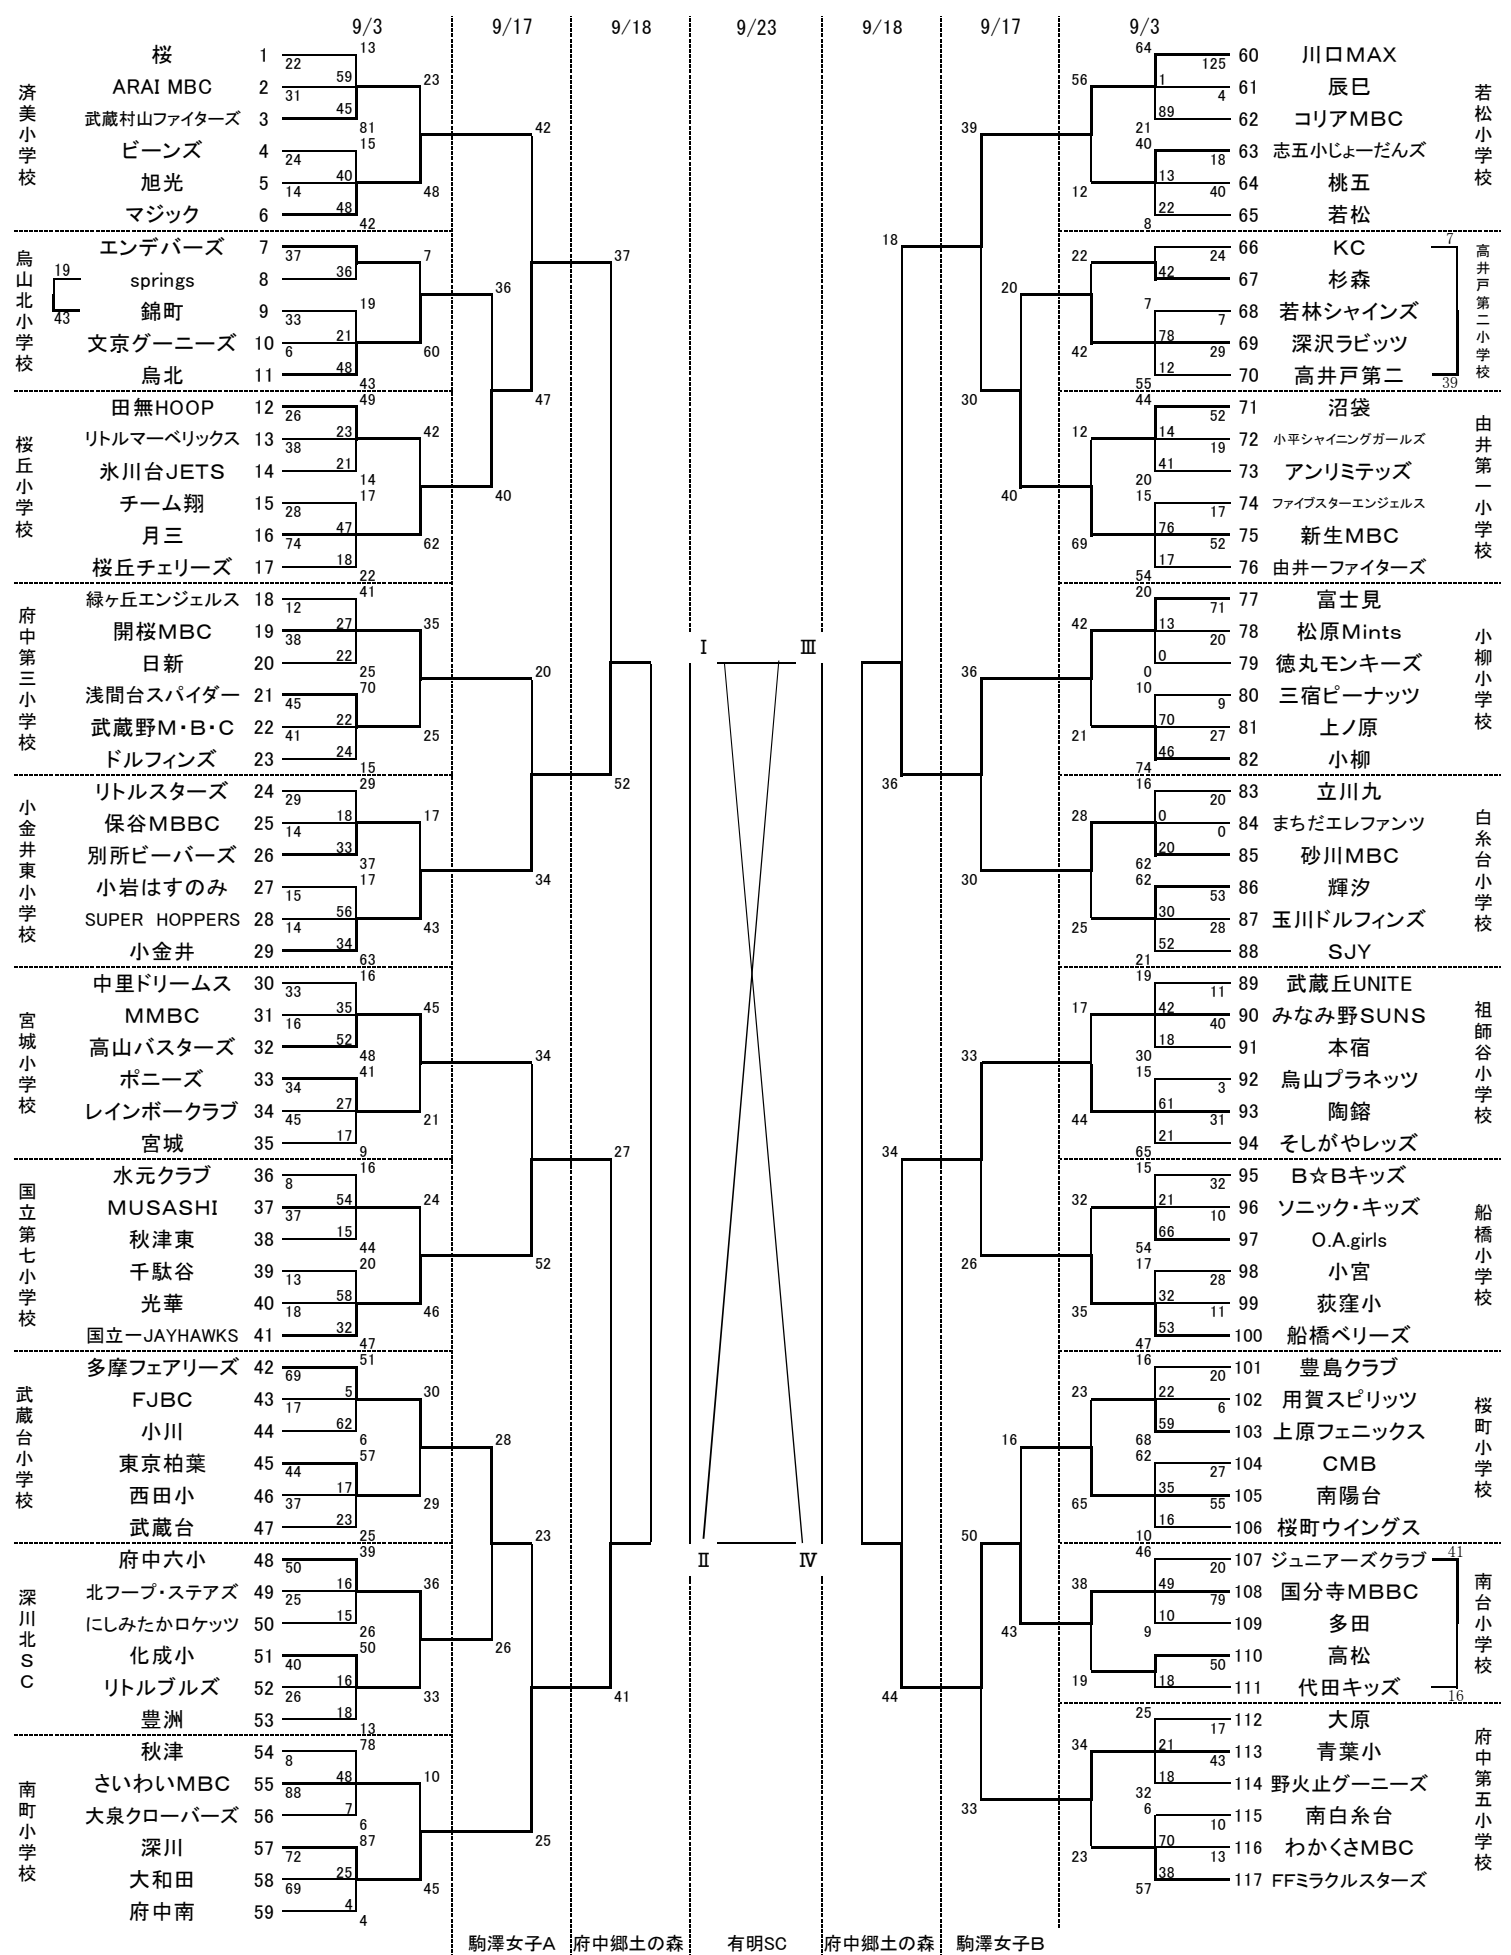

平成29年度 第40回 東京都ミニバスケットボール優勝大会 《女子の部》

駒澤女子A 府中郷土の森 有明SC 府中郷土の森 駒澤女子B

若松小学校  
高井戸第二小学校  
由井第一小学校  
小柳小学校  
白糸台小学校  
船橋小学校  
桜町小学校  
南台小学校  
府中第五小学校