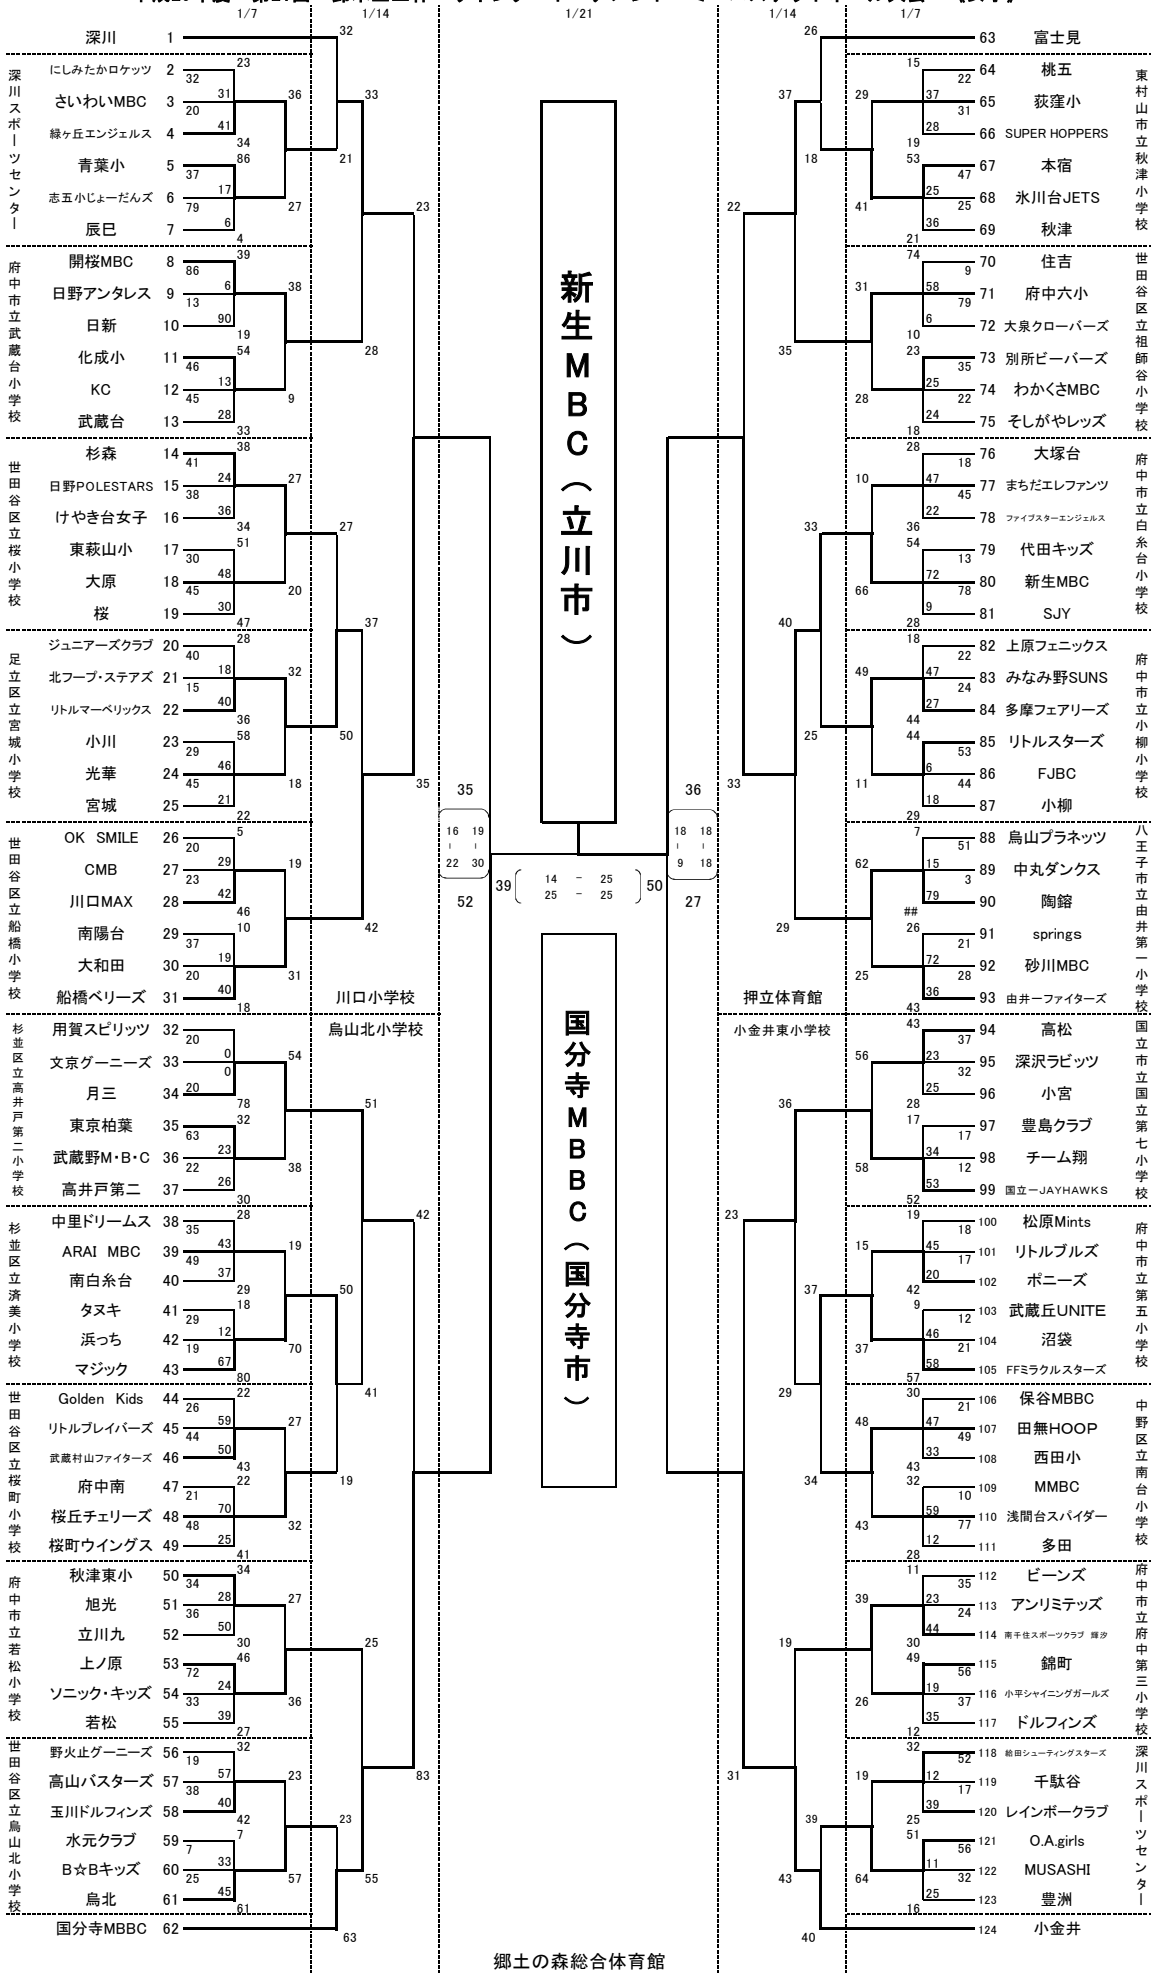

平成29年度 第21回 鈴木正三杯 ウィンタートーナメント ミニバスケットボール大会 《女子》

新生MBC(立川市)

国分寺MBBC(国分寺市)