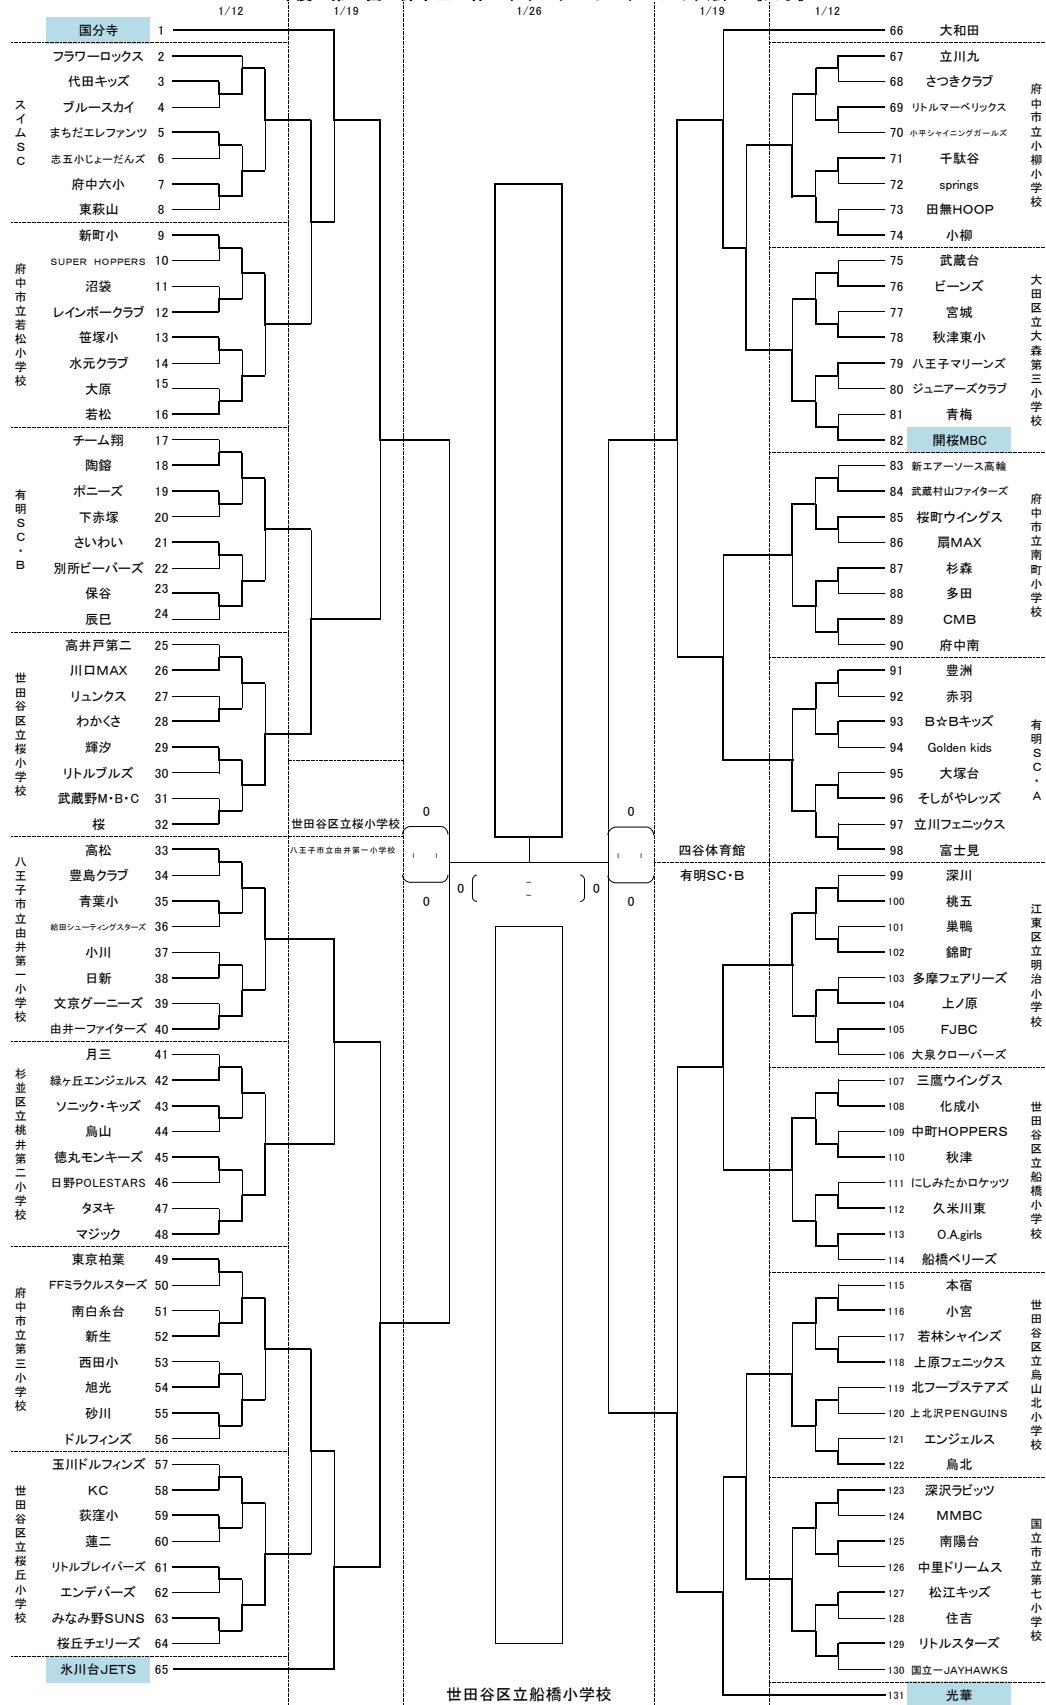

2019年度 第23回 鈴木正三杯 ウィンタートーナメント大会 (女子)

世田谷区立船橋小学校