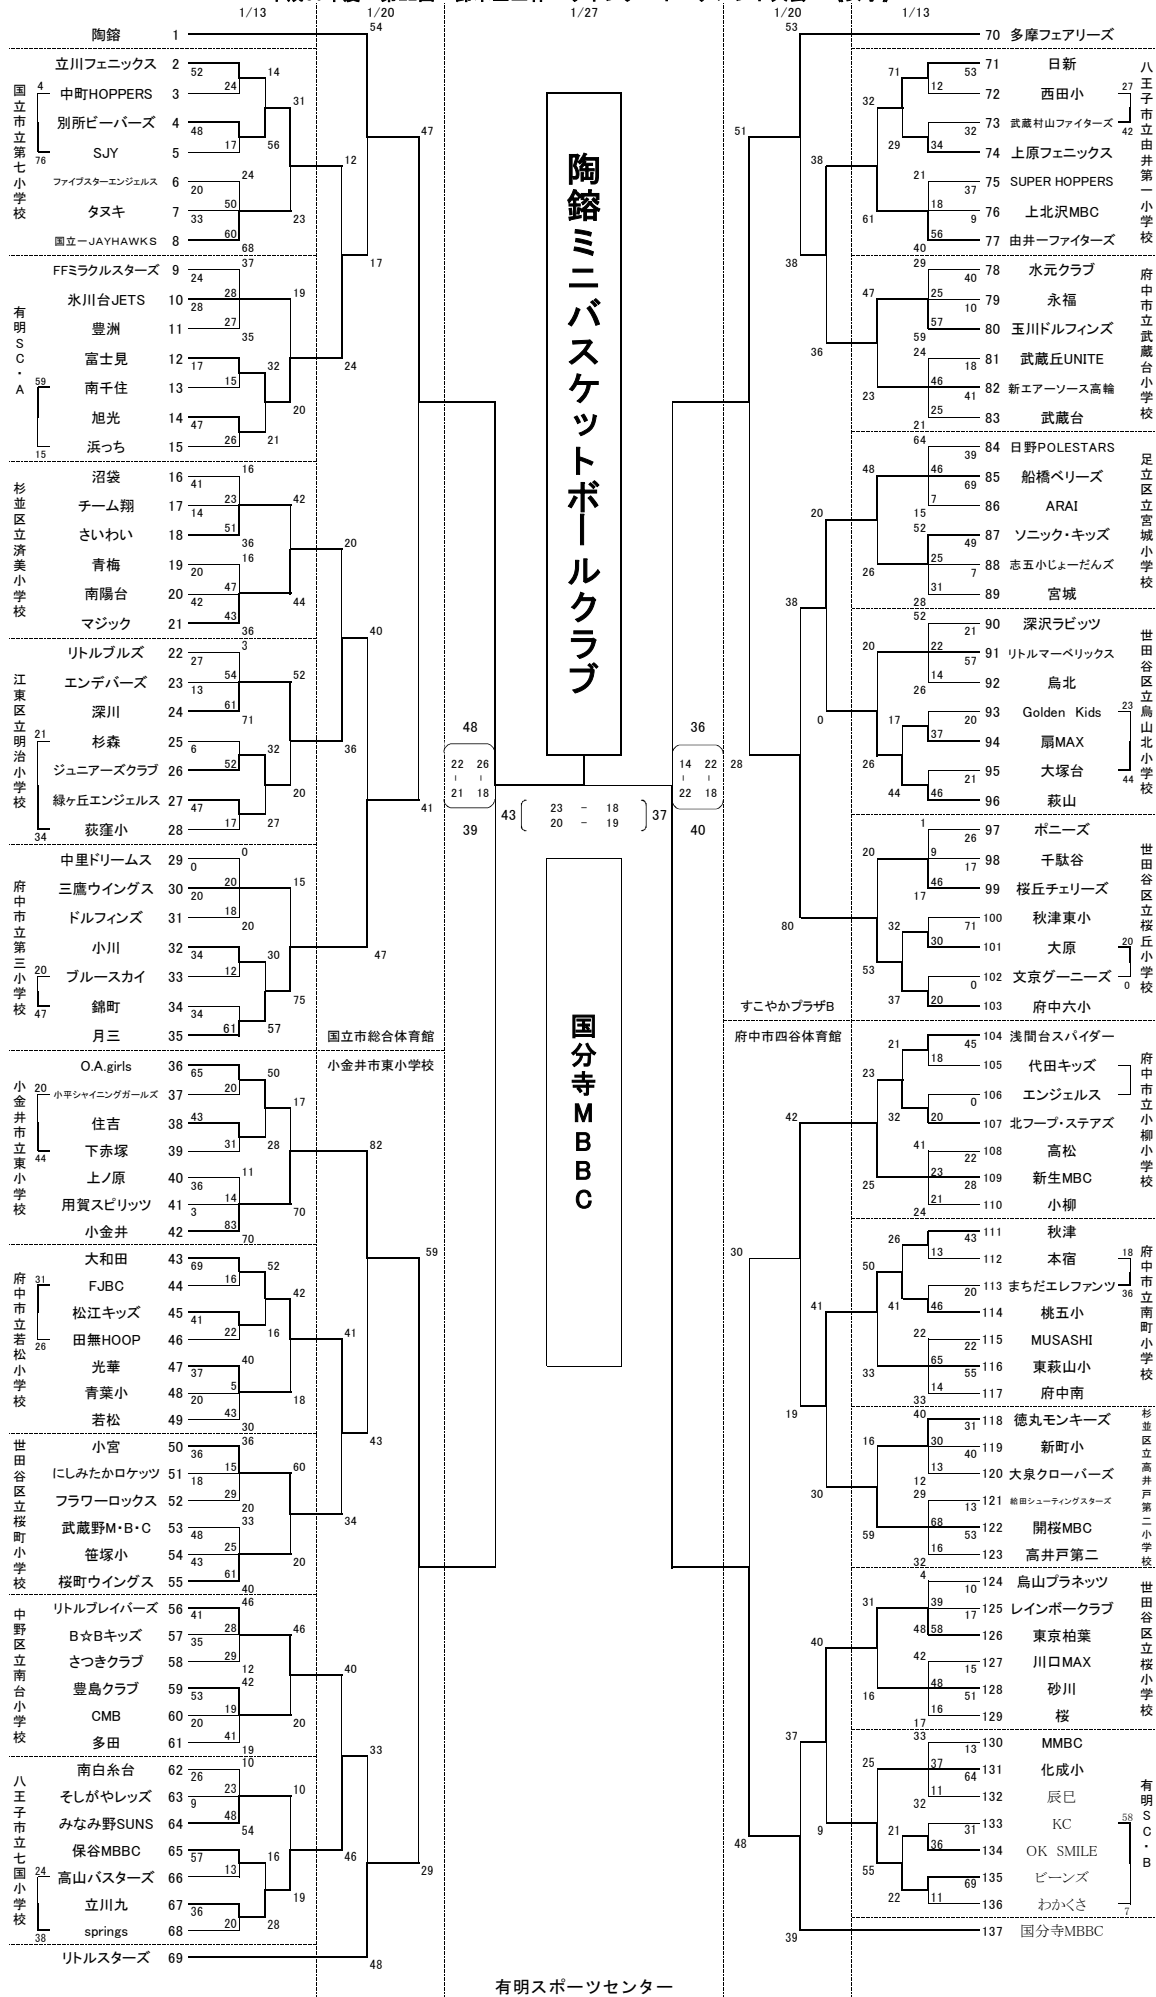

平成30年度 第22回 鈴木正三杯 ウィンタートーナメント大会 《女子》

陶鎔ミニバスケットボールクラブ

国分寺MBBC