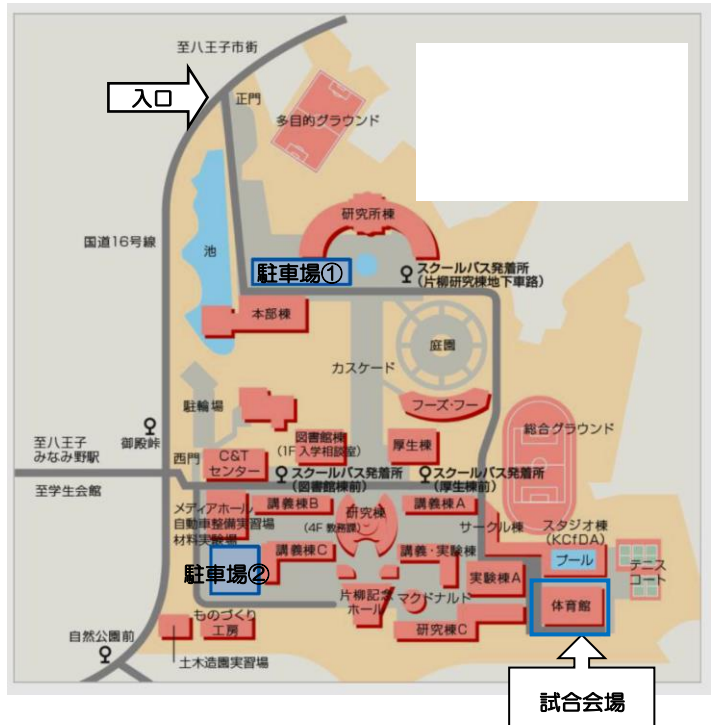

# 第41回関東ミニバスケットボール大会 会場案内

## 【日本工学院八王子専門学校】（開会式・閉会式会場、3面）

〒192-0983 東京都八王子市片倉町 1404-1

- JR 横浜線、京王線「橋本駅」北口より八王子駅行バスで約 10 分、御殿峠下車、徒歩 7 分
- 京王線「京王片倉」駅より橋本行バスで約 10 分、御殿峠下車、徒歩 7 分
- 中央高速自動車道「八王子インター」より国道 16 号線バイパス経由、約 8km

〔八王子市街地図〕

〔構内地図〕

### 〔駐車の際の注意事項〕

- 車で入構するには、事前に発行している「駐車証」を守衛室に提示し、会場スタッフの指示に従って駐車してください。「駐車証」のない車は構内には入れません。
- 「駐車証」はフロントの見えるところに掲示しておいてください。
- 駐車場から体育館までは徒歩で移動してください。(7~8分) 体育館前へ横づけしての乗降はできません。
- 4日(土) 府中市本宿体育館、府中市立府中第七中学校会場の第1試合を行う6チームは、移動時間短縮のために別途駐車場を用意しますので、当日スタッフの指示に従ってください。
- 駐車場内、構内道路の走行は、最大限安全に留意し、くれぐれも事故を起こさぬようお願いいたします。

## 【府中市立本宿体育館】（1面）

〒183-0032 東京都府中市本宿町 4-23-12

- 京王線府中駅下車 京王バス七小循環、本宿小学校下車、徒歩2分  
ちゅうバス北山町循環、本宿小学校下車、徒歩2分
- 中央自動車道「国立府中インターチェンジ」より国道 20 号線（甲州街道）経由、約 2.5km。