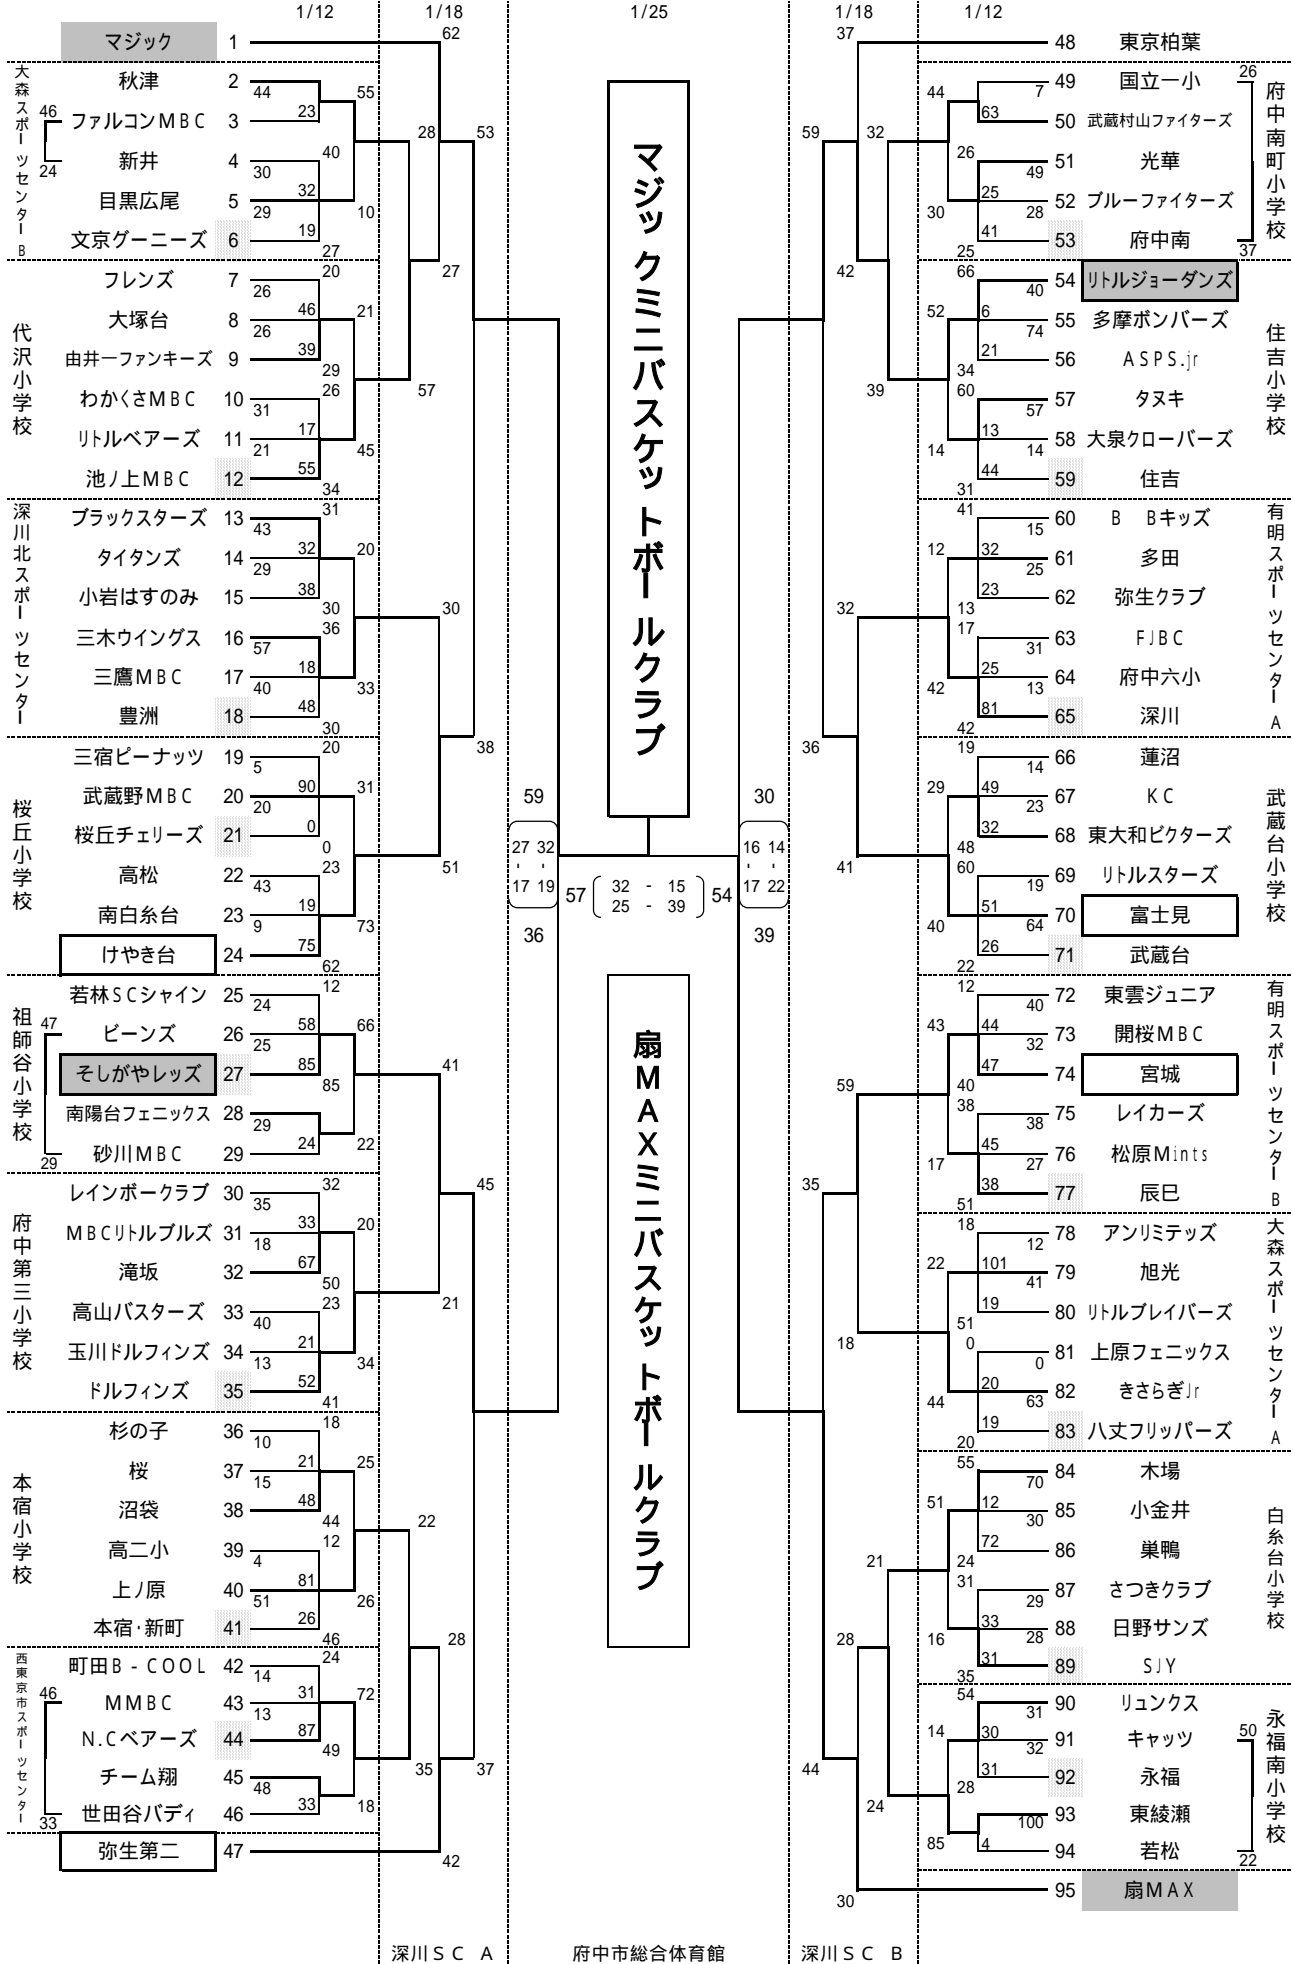

平成20年度 第12回 鈴木正三杯 ウィンタートーナメント ミニバスケットボール大会 《女子》

平成20年度 第12回 鈴木正三杯 ウィンタートーナメント ミニバスケットボール大会 《男子》

深川 S C A

府中市総合体育館

深川 S C B