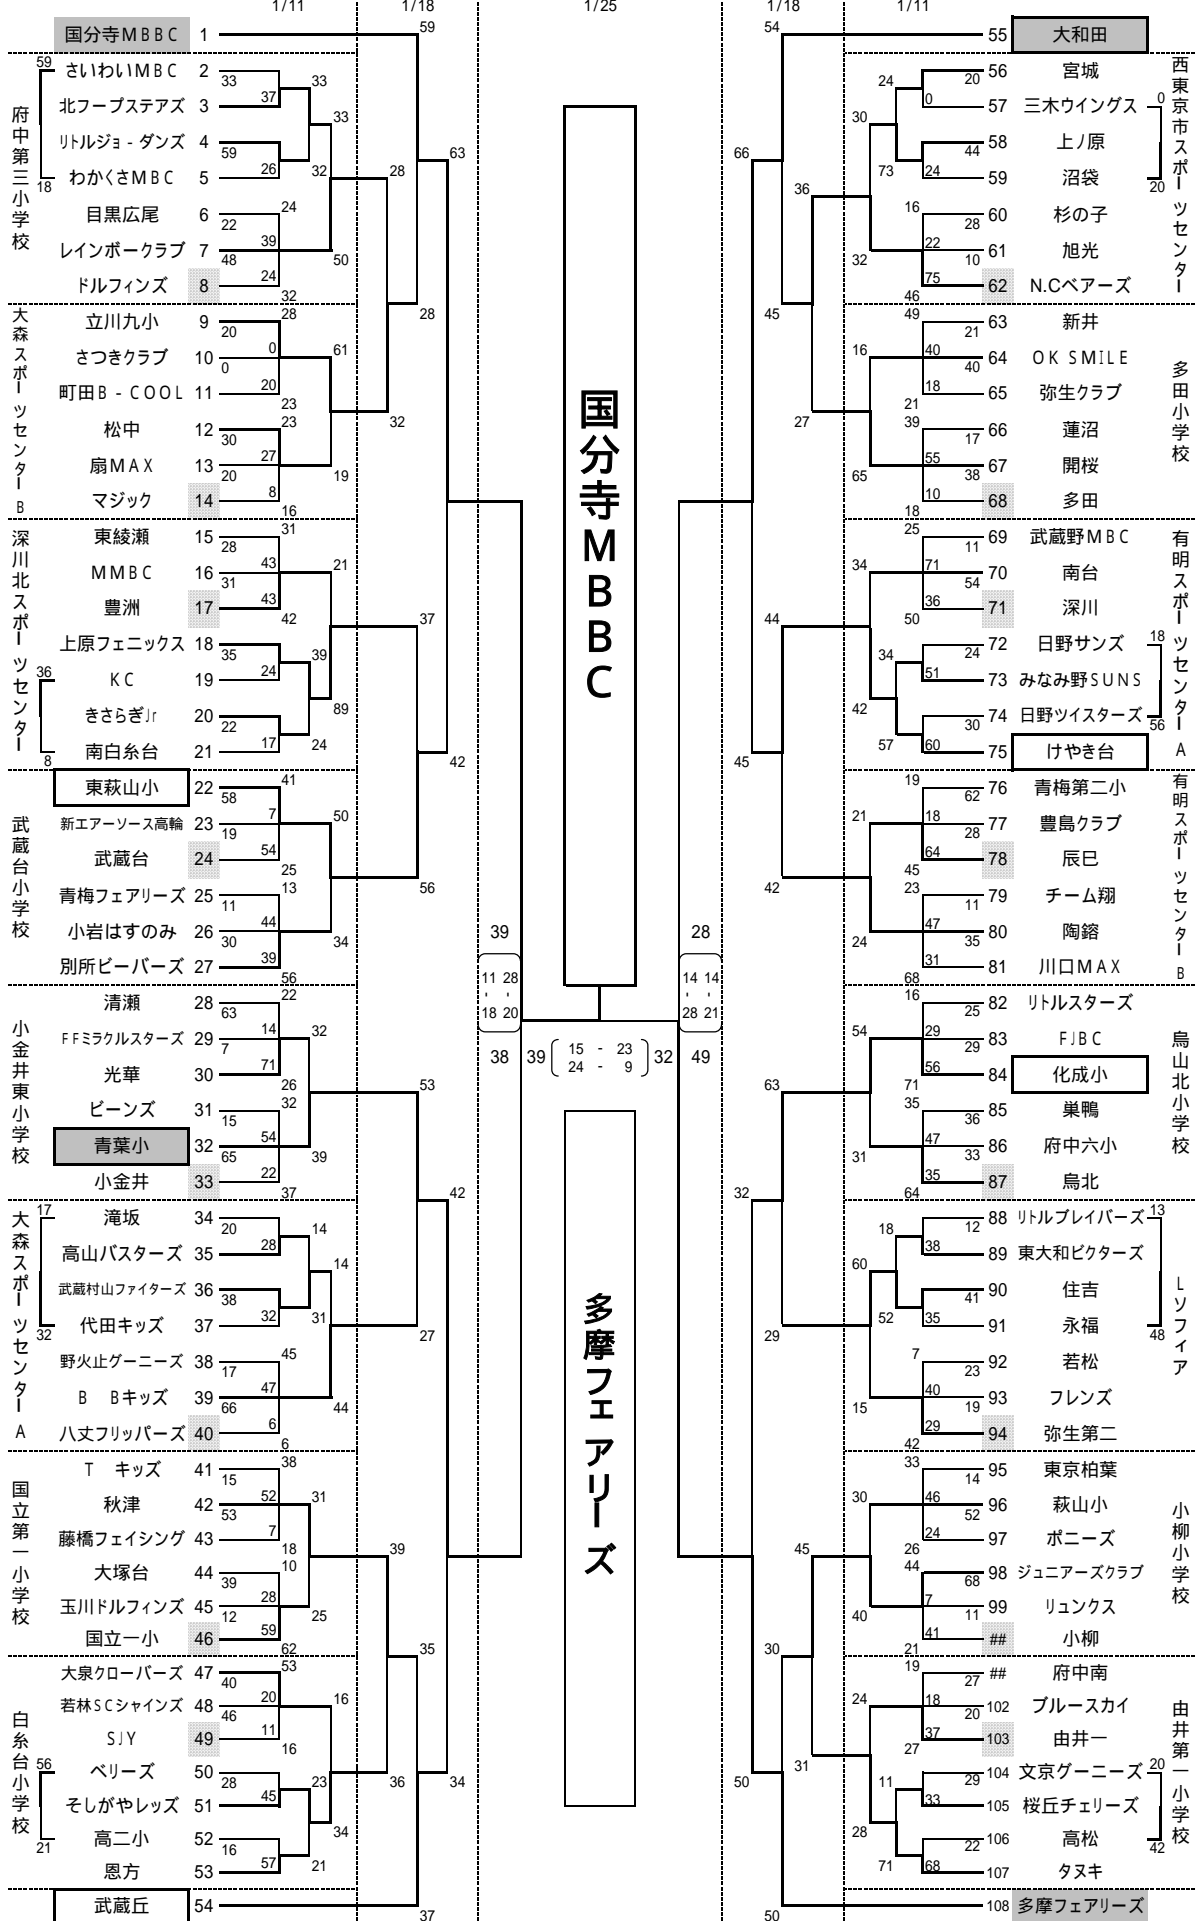

平成20年度 第12回 鈴木正三杯 ウィンタートーナメント ミニバスケットボール大会 《女子》

平成20年度 第12回 鈴木正三杯 ウィンタートーナメント ミニバスケットボール大会 《男子》

深川 S C A

府中市総合体育館

深川 S C B