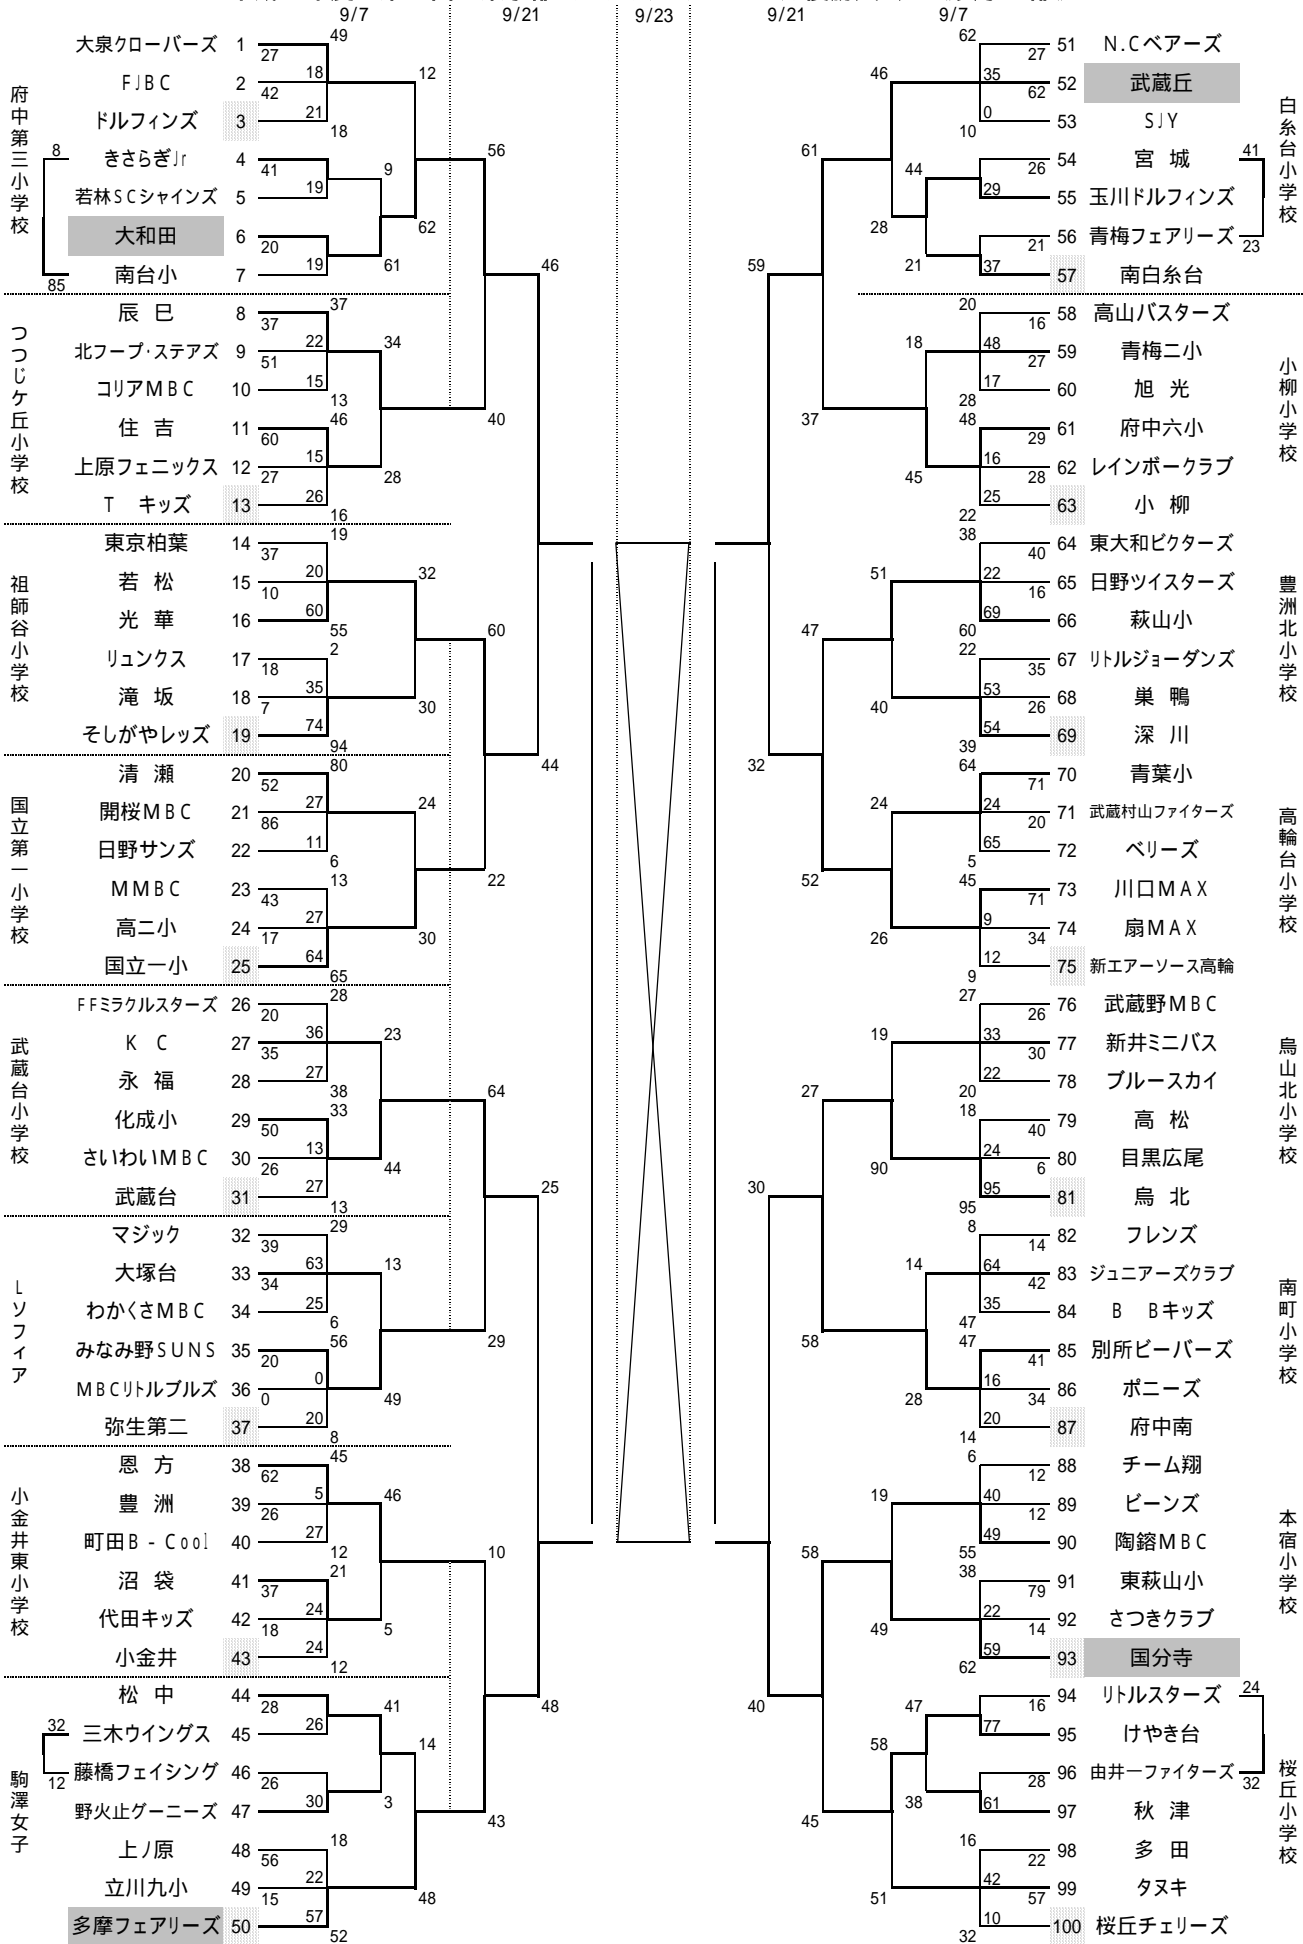

平成20年度 第31回 東京都ミニバスケットボール優勝大会 《男子の部》

平成20年度 第31回 東京都ミニバスケットボール優勝大会 《女子の部》

平成20度 第31回 東京都ミニバスケットボール優勝大会

男子決勝リーグ

×	弥生第二	36	(	13	-	24	)	40	マジック	
				23	-	16				
×	東京柏葉	31	(	18	-	19	)	46	扇MAX	
				13	-	27				
×	弥生第二	28	(	11	-	14	)	35	東京柏葉	
				17	-	21				
	マジック	43	(	23	-	16	)	42	扇MAX	×
				20	-	26				
	扇MAX	47	(	25	-	22	)	42	弥生第二	×
				22	-	20				
×	東京柏葉	33	(	13	-	26	)	42	マジック	
				20	-	16				

女子決勝リーグ

×	大和田	40	(	26	-	25	)	64	多摩フェアリーズ	
				14	-	39				
×	武蔵丘	35	(	19	-	22	)	66	国分寺MBBC	
				16	-	44				
	大和田	60	(	19	-	10	)	28	武蔵丘	×
				41	-	18				
×	多摩フェアリーズ	33	(	13	-	19	)	42	国分寺MBBC	
				20	-	23				
	国分寺MBBC	50	(	22	-	17	)	48	大和田	×
				28	-	31				
×	武蔵丘	33	(	14	-	20	)	45	多摩フェアリーズ	
				19	-	25				

男子順位

第一位

マジックミニバスケットボールクラブ(杉並区)

第二位

扇MAX(足立区)

第三位

東京柏葉バスケットボールクラブ(東久留米市)

第四位