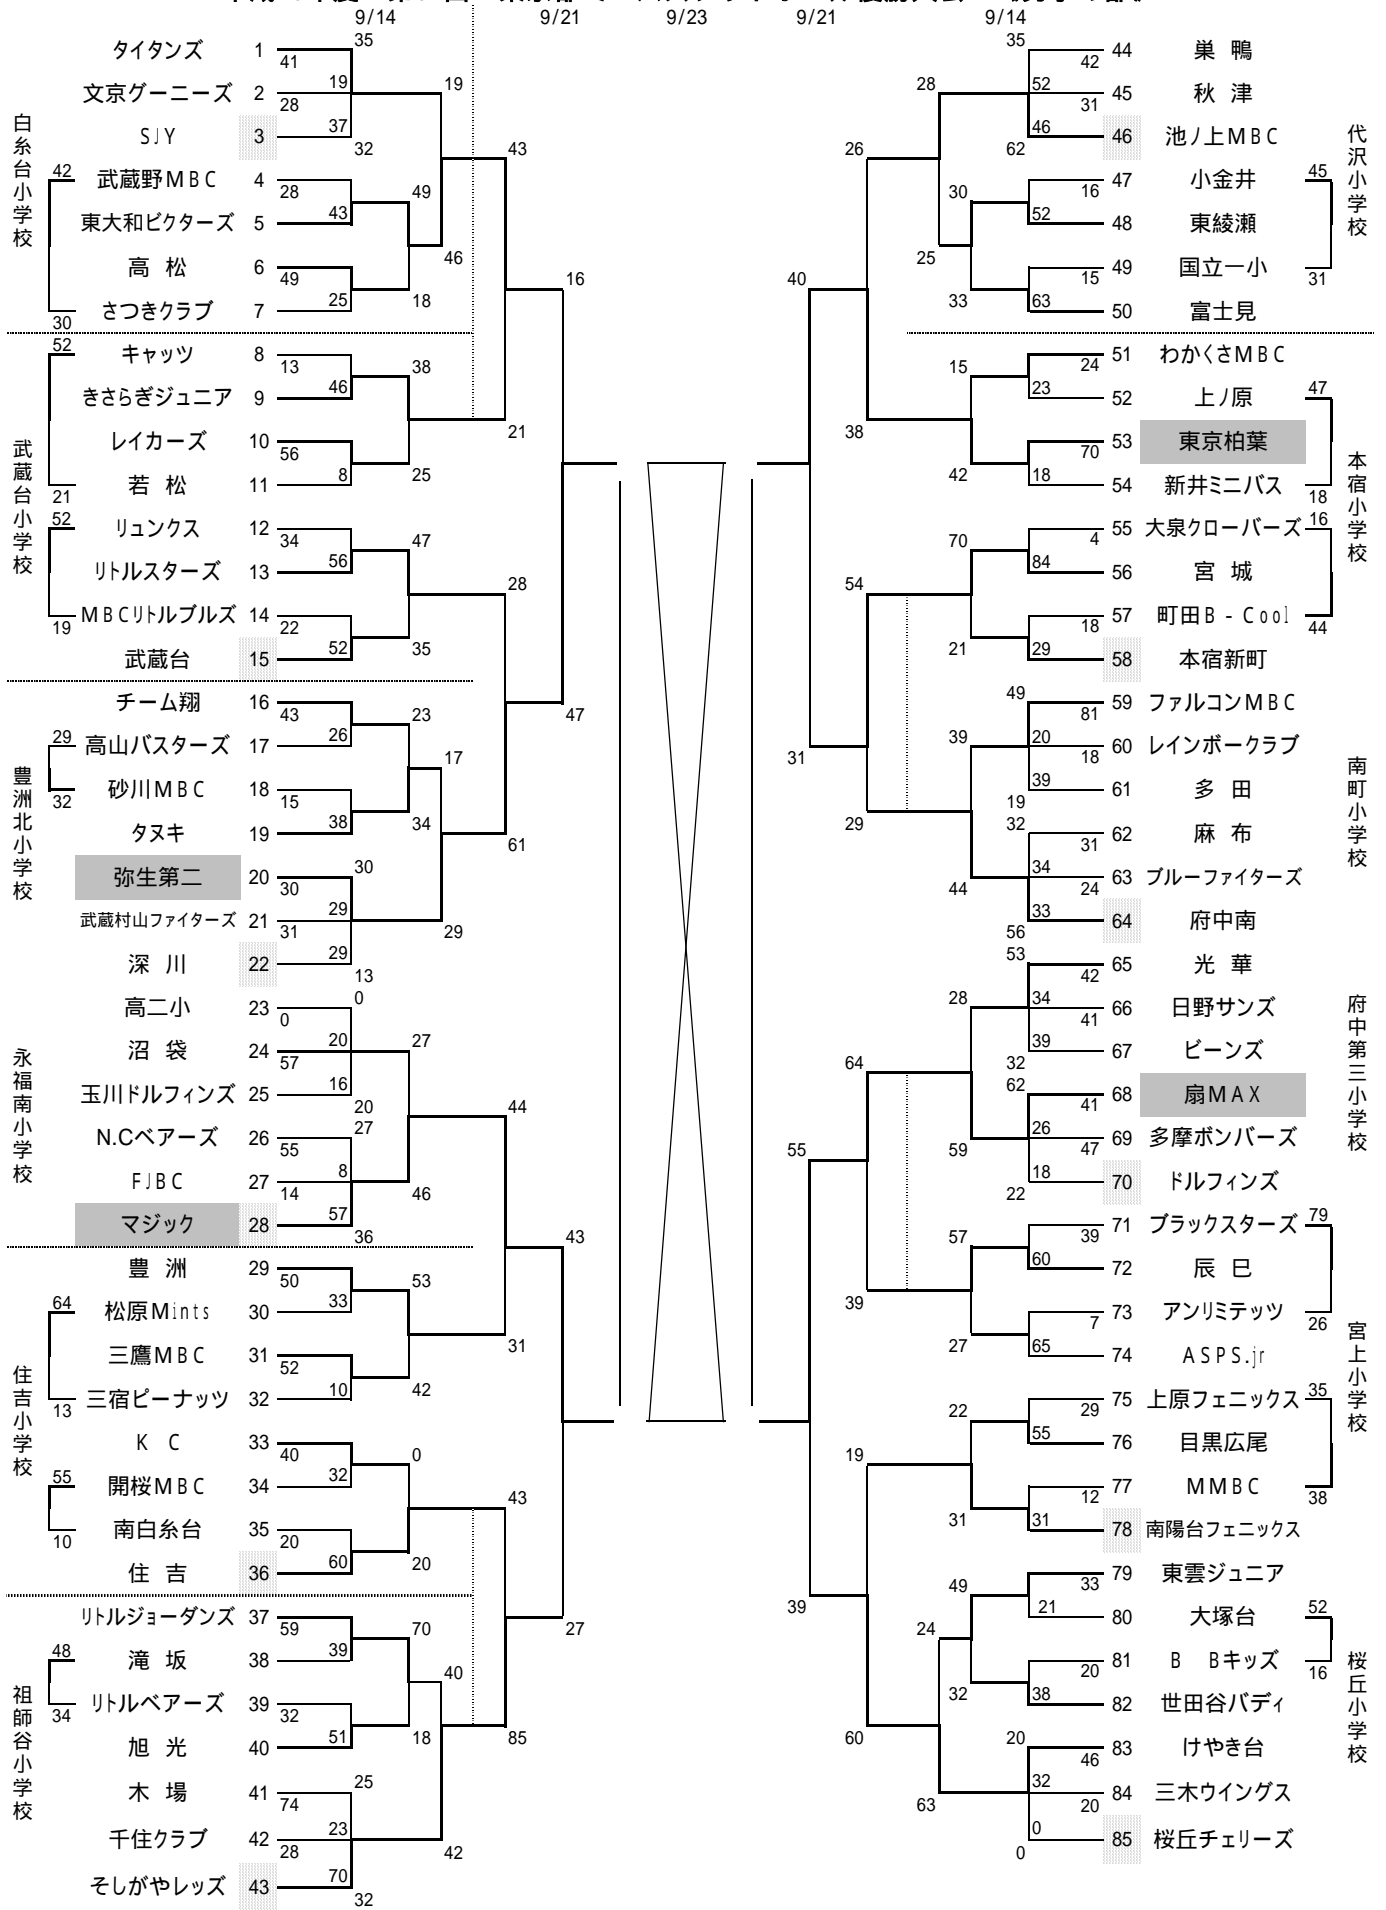

平成20年度 第31回 東京都ミニバスケットボール優勝大会 《男子の部》

平成20年度 第31回 東京都ミニバスケットボール優勝大会 《女子の部》

平成20度 第31回 東京都ミニバスケットボール優勝大会

男子決勝リーグ

×	弥生第二	36	(	13	-	24	)	40	マジック	
				23	-	16				
×	東京柏葉	31	(	18	-	19	)	46	扇MAX	
				13	-	27				
×	弥生第二	28	(	11	-	14	)	35	東京柏葉	
				17	-	21				
	マジック	43	(	23	-	16	)	42	扇MAX	×
				20	-	26				
	扇MAX	47	(	25	-	22	)	42	弥生第二	×
				22	-	20				
×	東京柏葉	33	(	13	-	26	)	42	マジック	
				20	-	16				

女子決勝リーグ

×	大和田	40	(	26	-	25	)	64	多摩フェアリーズ	
				14	-	39				
×	武蔵丘	35	(	19	-	22	)	66	国分寺MBBC	
				16	-	44				
	大和田	60	(	19	-	10	)	28	武蔵丘	×
				41	-	18				
×	多摩フェアリーズ	33	(	13	-	19	)	42	国分寺MBBC	
				20	-	23				
	国分寺MBBC	50	(	22	-	17	)	48	大和田	×
				28	-	31				
×	武蔵丘	33	(	14	-	20	)	45	多摩フェアリーズ	
				19	-	25				