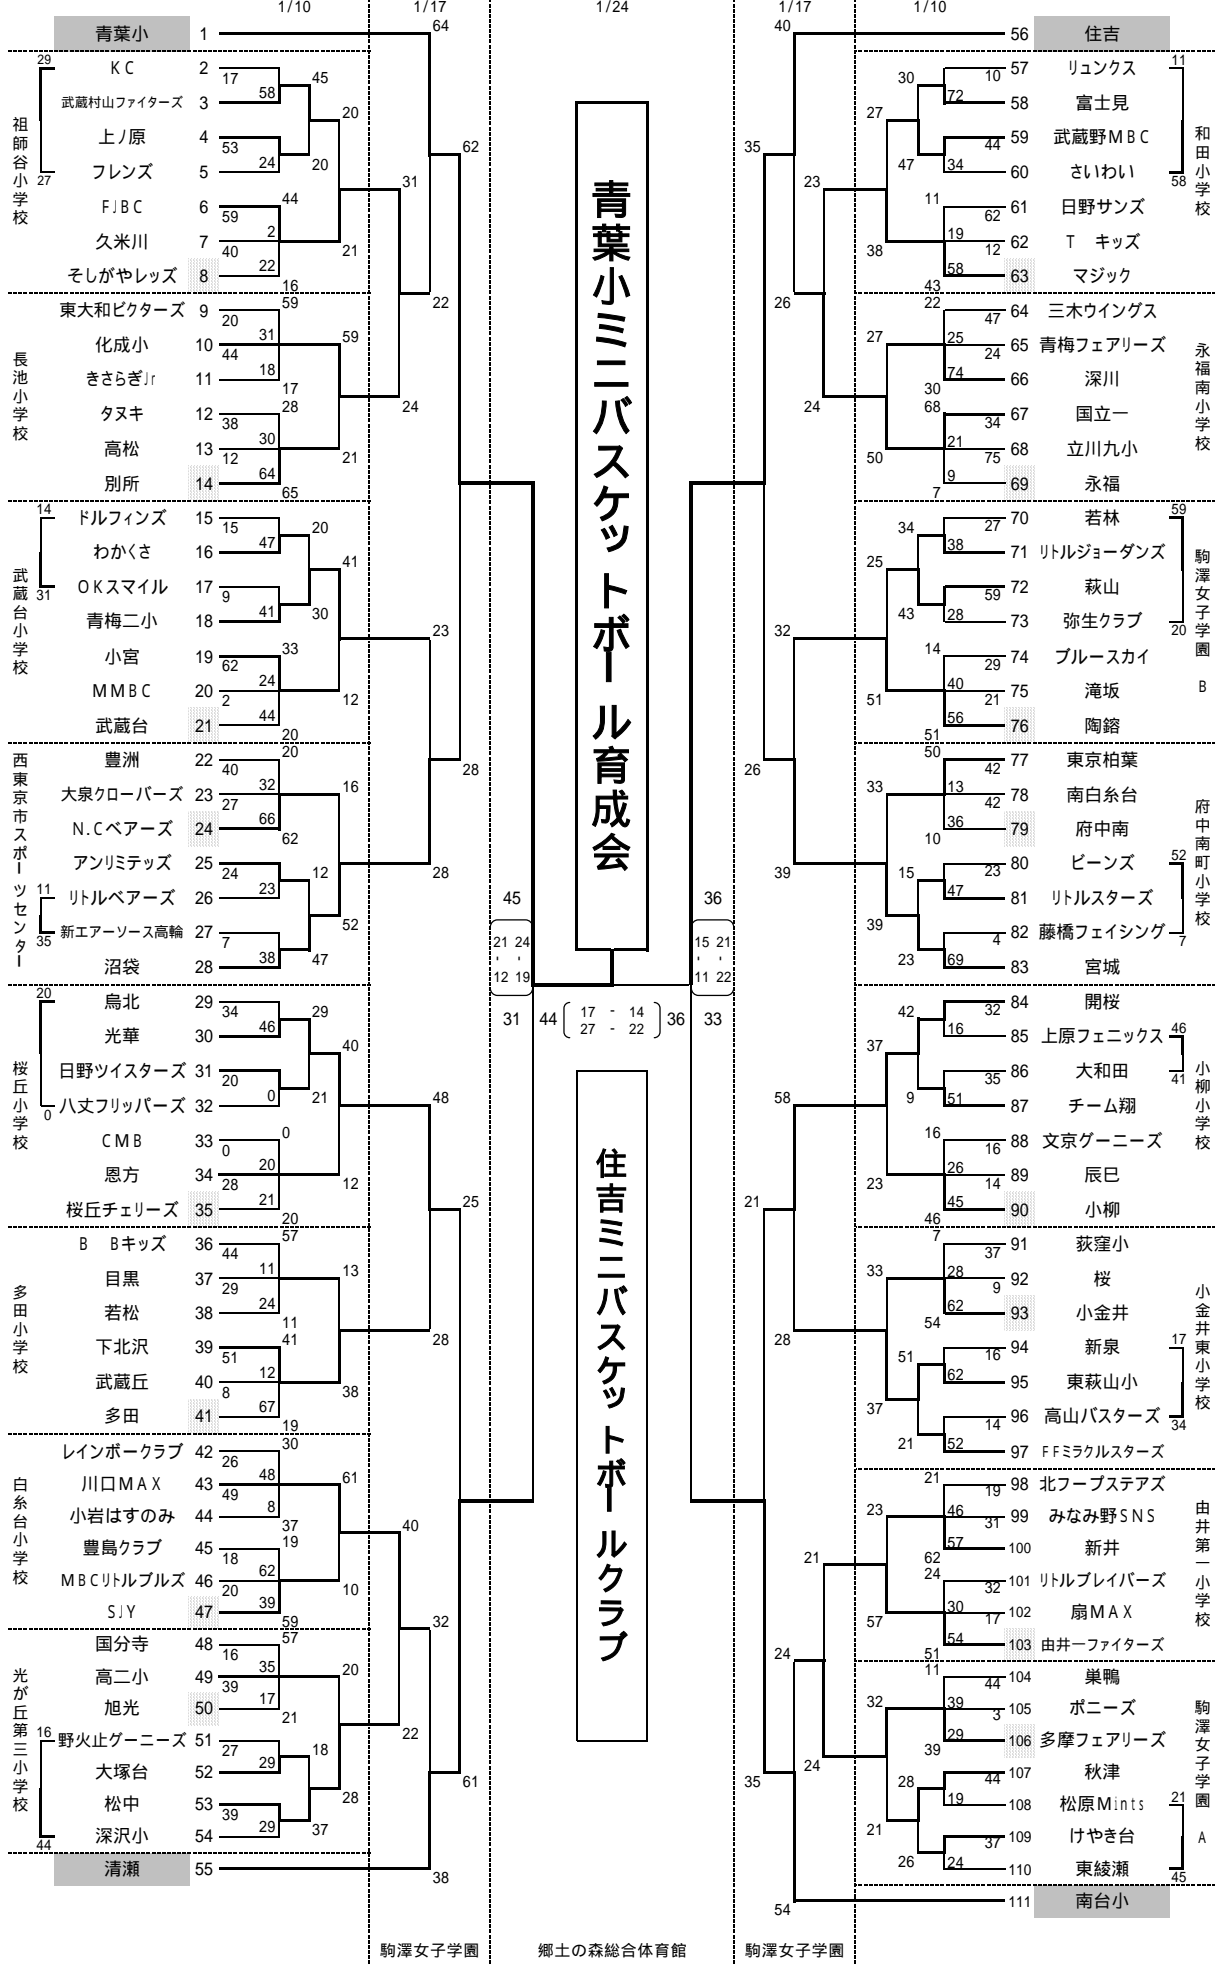

平成21年度 第13回 鈴木正三杯 ウィンタートーナメント ミニバスケットボール大会 《女子》

駒澤女子学園

郷士の森総合体育館

駒澤女子学園

平成21年度 第13回 鈴木正三杯 ウィンタートーナメント ミニバスケットボール大会 《男子》