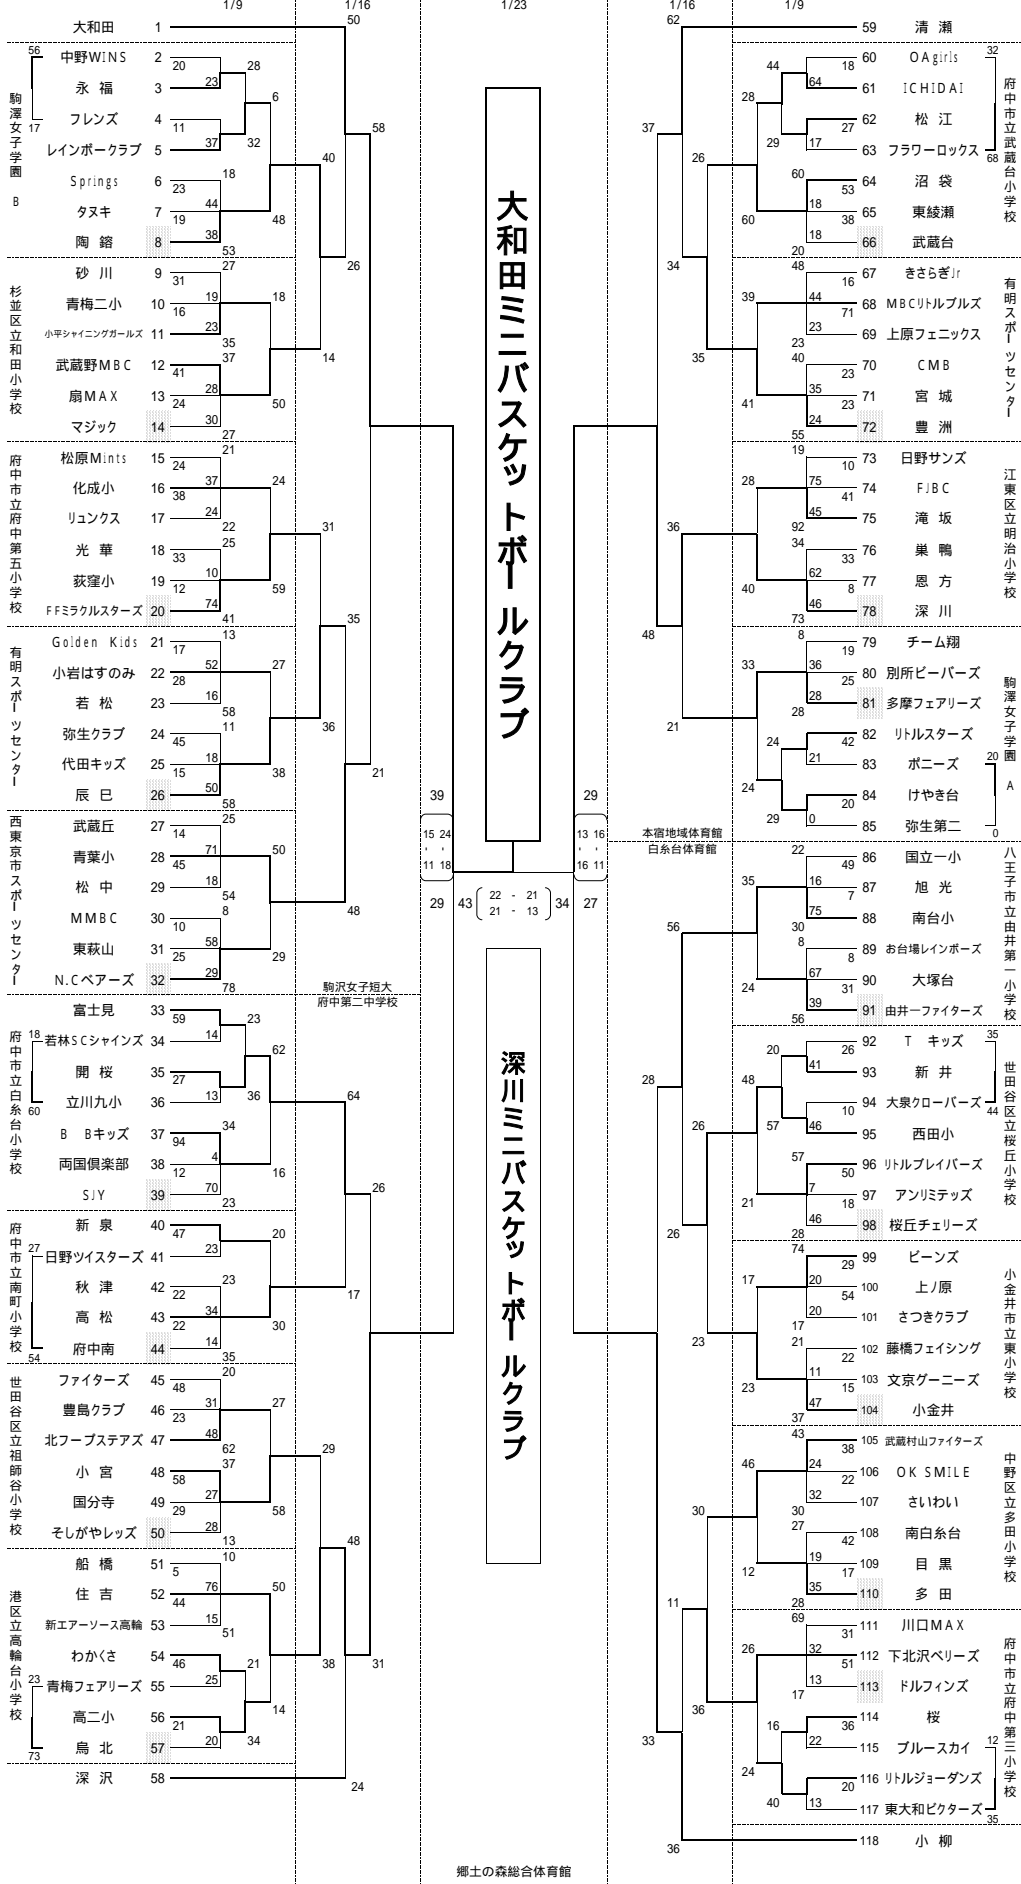

平成22年度 第14回 鈴木正三杯 ウィンタートーナメント ミニバスケットボール大会 《女子》

大和田ミニバスケットボールクラブ

深川ミニバスケットボールクラブ

平成22年度 第14回 鈴木正三杯 ウィンタートーナメント ミニバスケットボール大会 【男子】

有明スポーツセンター

郷土の森総合体育館

有明スポーツセンター

世田谷区立祖師谷小学校  
府中市立四谷小学校  
府中市立府中第三小学校  
杉並区立和田小学校  
江東区立明治小学校  
有明スポーツセンター  
港区立高輪台小学校  
府中市立武蔵台小学校