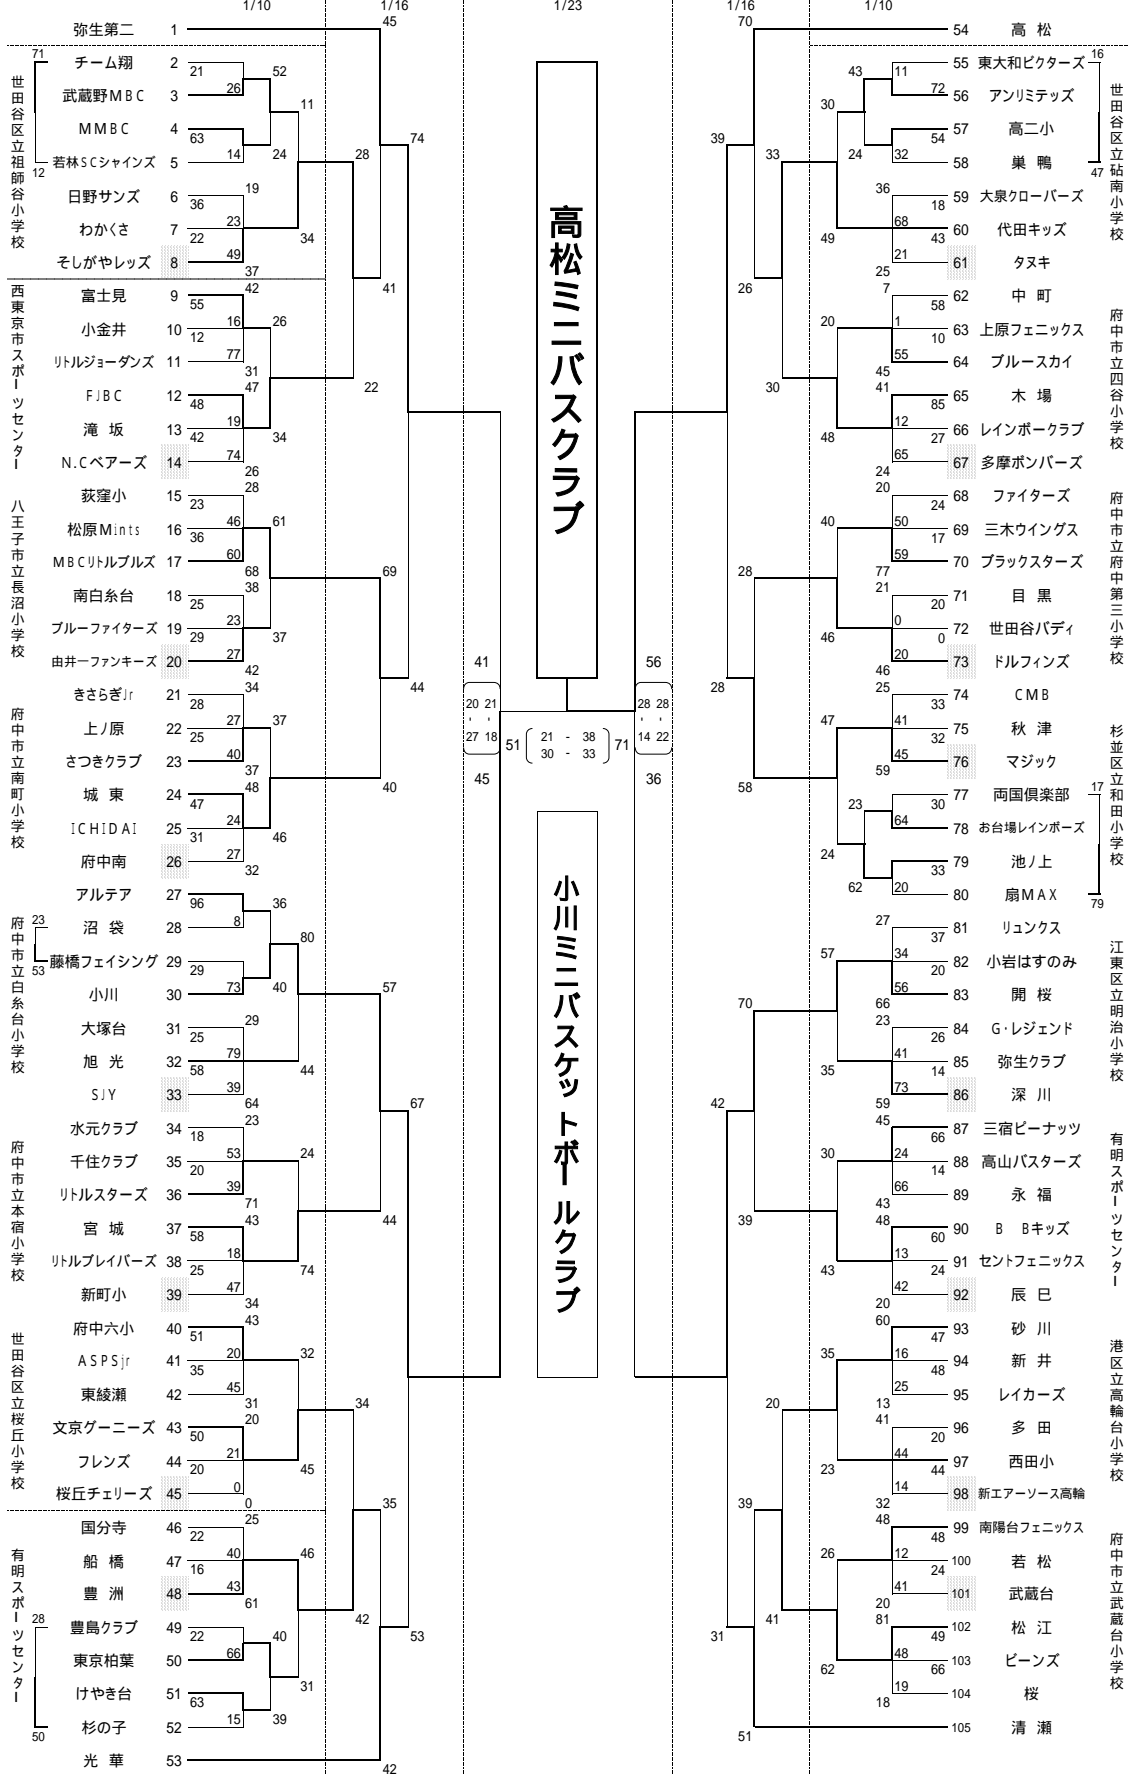

平成22年度 第14回 鈴木正三杯 ウィンタートーナメント ミニバスケットボール大会 《女子》

大和田ミニバスケットボールクラブ

深川ミニバスケットボールクラブ

平成22年度 第14回 鈴木正三杯 ウィンタートーナメント ミニバスケットボール大会 【男子】

有明スポーツセンター

郷土の森総合体育館

有明スポーツセンター

世田谷区立祖師谷小学校  
府中市立四谷小学校  
府中市立府中第三小学校  
杉並区立和田小学校  
江東区立明治小学校  
有明スポーツセンター  
港区立高輪台小学校  
府中市立武蔵台小学校